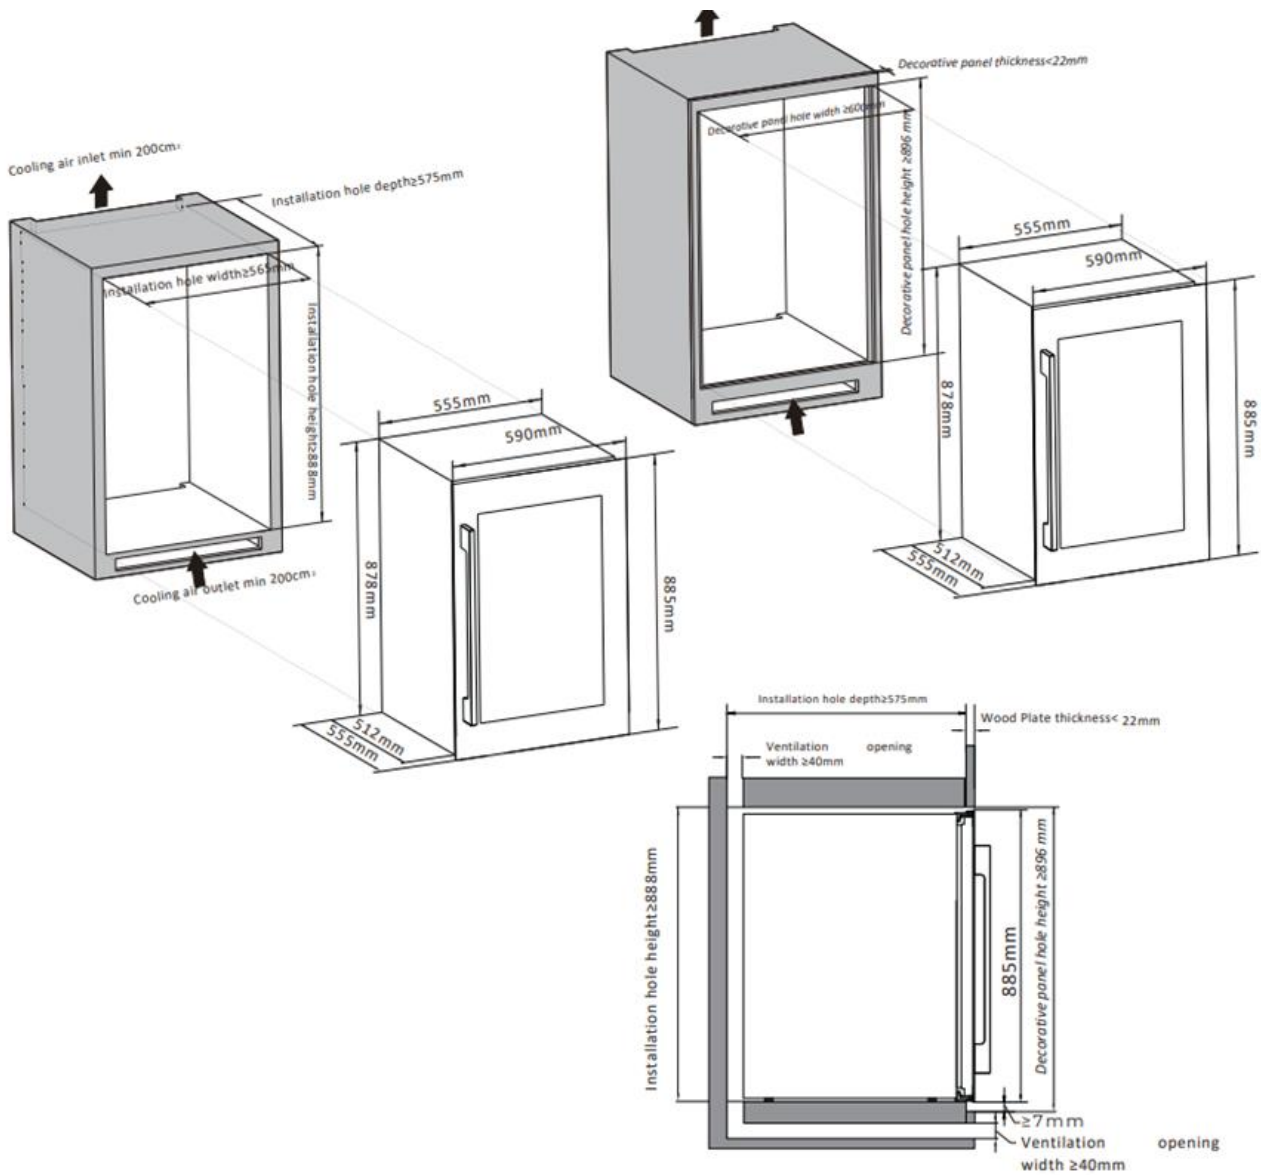

VIGNERON

Tillbehör					
Trälåda	DZ18-0594		Svart hyllkantslist	DZ01-1562-3	
Label-view hylla	DZ18-0591		Rostfri hyllkantslist	DZ01-1562	

Produktmått & Installationsritning VKI90DI